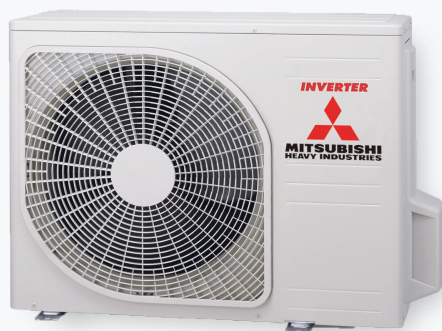

VLOERMODELLEN

Het vloermodel van Mitsubishi Heavy Industries is de ideale airconditioner voor ruimtes met hoge of juist verlaagde plafonds. Door de compacte afmetingen en het tijdloos design past dit type probleemloos in ieder interieur.

# SRF SERIES

VOOR RUIMTES MET HOGE OF  
JUIST VERLAAGDE PLAFONDS

Infraroodbediening

SRF25ZS-W, SRF35ZS-W, SRF50ZSX-W RAL9003

SRC25ZS-W2, SRC35ZS-W2  
RAL7044

SRC50ZSX-W2  
RAL7044

## EIGENSCHAPPEN:

- ✓ Strak, Europees design
- ✓ Hoog seizoensrendement
- ✓ Laag geluidsniveau, 3D autofunctie
- ✓ Geprogrammeerde bediening
- ✓ Aanpasbaar LED-display
- ✓ Op afstand met smartphone te bedienen, dankzij optionele WiFi-module

# Specificaties SRF Vloermodel

SRF/SRC		25ZS-W	35ZS-W	50ZSX-W
<b>PRESTATIES KOELEN</b>				
Capaciteit	kW	2,5(0,9-3,1)	3,5(0,9-4,1)	5,0(1,1-5,6)
Opgenomen vermogen	kW	0,59	0,82	1,32
S.E.E.R.		7,4	8,1	7,5
Energielabel		A++	A++	A++
Werkbereik	°C	-15 tot +46	-15 tot +46	-15 tot +46
<b>PRESTATIES VERWARMEN</b>				
Capaciteit	kW	2,9(0,8-3,7)	4,5(0,8-5,2)	6,0(0,8-7,4)
Capaciteit (-10°C)	kW	2,4	2,9	4,1
Opgenomen vermogen	kW	0,66	1,12	1,58
S.C.O.P.		4,0	4,7	4,6
Energielabel		A+	A++	A++
Werkbereik	°C	-20 tot +24	-20 tot +24	-20 tot +24
<b>GEGEVENS BINNENDEEL</b>				
		<b>SRF25ZS-W</b>	<b>SRF35ZS-W</b>	<b>SRF50ZSX-W</b>
Luchthoeveelheid laag/hoog	m <sup>3</sup> /h	402/540	438/552	444/690
Geluidsdruk u-laag/hoog*	dB(A)	25/38	29/40	28/46
Afmetingen (HxBxD)	mm	600x860x238	600x860x238	600x860x238
Gewicht	kg	18,0	19,0	19,0
Condensaansluiting	mm	16	16	16
<b>GEGEVENS BUITENDEEL</b>				
		<b>SRC25ZS-W2</b>	<b>SRC35ZS-W2</b>	<b>SRC50ZSX-W2</b>
Luchthoeveelheid	m <sup>3</sup> /h	1644	1890	2340
Geluidsdruk (silent mode)*	dB(A)	45(41)	50(44)	51(42)
Afmetingen (HxBxD)	mm	540x842x290	540x842x290	640x871x290
Gewicht	kg	31,0	34,5	45,0
Voeding	V/pH/Hz	220-240/1/50-60	220-240/1/50-60	220-240/1/50-60
Koudemiddel		R32	R32	R32