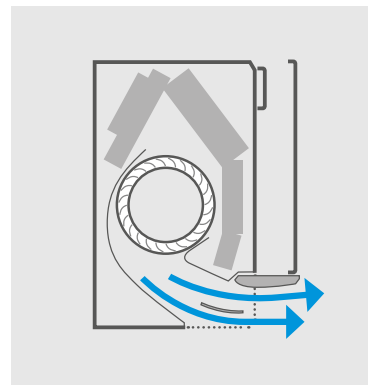

Neem een kijkje in de Stylish

en de technologie erachter.

Het Coanda-effect

Het **Coanda-effect**, bekend van de Ururu Sarara, optimaliseert de luchtstroom en zorgt voor een comfortabel klimaat.

Dankzij de speciaal ontworpen kleppen wordt de luchtstroom nauwkeuriger gericht en ontstaat er een betere temperatuurverdeling in de ruimte.

Hoe werkt het?

De Stylish bepaalt of de ruimte verwarmd of gekoeld moet worden en past aan de hand daarvan het patroon van de luchtstroom aan. Wanneer de verwarmingsfunctie van de Stylish actief is, wordt de luchtstroom via twee kleppen naar beneden gericht (verticale luchtstroom). Als de koelfunctie actief is, wordt de luchtstroom naar boven gericht (plafondstroming).

Met deze twee luchtstroompatronen voorkomt de Stylish koude tocht en ontstaat er een stabielere, comfortabelere ruimtetemperatuur voor de aanwezigen.

Het Coanda-effect creëert twee verschillende luchtstroompatronen afhankelijk van of koel- of verwarmingsfunctie is geactiveerd. De bovenste afbeeldingen tonen het Coanda-effect in koelmodus (plafondluchtstroom) en de onderste in verwarmingsmodus (verticale luchtstroom).