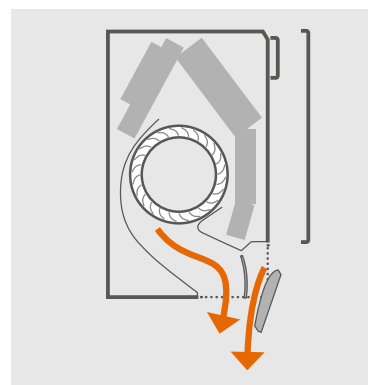

Neem een kijkje in de Stylish

en de technologie erachter.

Het Coanda-effect

Het **Coanda-effect**, bekend van de Ururu Sarara, optimaliseert de luchtstroom en zorgt voor een comfortabel klimaat.

Dankzij de speciaal ontworpen kleppen wordt de luchtstroom nauwkeuriger gericht en ontstaat er een betere temperatuurverdeling in de ruimte.

Hoe werkt het?

De Stylish bepaalt of de ruimte verwarmd of gekoeld moet worden en past aan de hand daarvan het patroon van de luchtstroom aan. Wanneer de verwarmingsfunctie van de Stylish actief is, wordt de luchtstroom via twee kleppen naar beneden gericht (verticale luchtstroom). Als de koelfunctie actief is, wordt de luchtstroom naar boven gericht (plafondstroming).

Met deze twee luchtstroompatronen voorkomt de Stylish koude tocht en ontstaat er een stabielere, comfortabelere ruimtetemperatuur voor de aanwezigen.

Het Coanda-effect creëert twee verschillende luchtstroompatronen afhankelijk van of koel- of verwarmingsfunctie is geactiveerd. De bovenste afbeeldingen tonen het Coanda-effect in koelmodus (plafondluchtstroom) en de onderste in verwarmingsmodus (verticale luchtstroom).