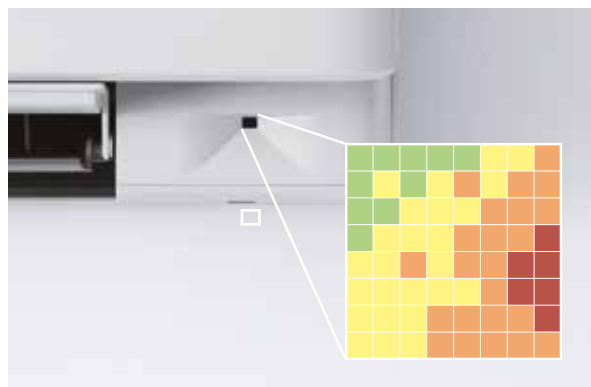

Verse, zuivere lucht

De **verschillende filters** verwijderen nare geuren, allergenen en stof.

		Geuren	Allergenen	Stof
Flash Streamer	De Flash Streamer gebruikt elektronen om chemische reacties met deeltjes in de lucht op gang te brengen. Zo worden allergenen zoals pollen en schimmellallergenen afgebroken en worden hinderlijke geuren verwijderd om de lucht beter en schoner te maken.	•	•	
Geurfilter titaniumapatiet	Breekt storende geuren van bijvoorbeeld tabak en huisdieren af.	•		
Zilverfilter voor allergenenbestrijding en luchtzuivering	Vangt allergenen zoals pollen op, voor een constante toevoer van zuivere lucht.		•	
Luchtfilter	Verwijdert de kleinste stofdeeltjes om een constante toevoer van zuivere lucht te garanderen.			•

Stabiele ruimtetemperaturen

Via een **intelligente thermische sensor** detecteert de Stylish de oppervlaktetemperatuur van een ruimte en zorgt het systeem voor een comfortabel klimaat.

De intelligente thermische sensor bepaalt eerst de huidige ruimtetemperatuur en verdeelt vervolgens de lucht gelijkmatig over de ruimte. Daarna wordt er overgeschakeld op een luchtstroompatroon waarmee warme en koude lucht naar de juiste plek wordt gericht.

De intelligente thermische sensor meet de oppervlaktetemperatuur van een ruimte door deze te verdelen in een raster met 64 vakjes.

Stille werking

De Stylish is voorzien van een **ventilator met vernieuwd ontwerp**, voor een optimale luchtstroom en een hoger rendement bij een lager geluidsniveau.