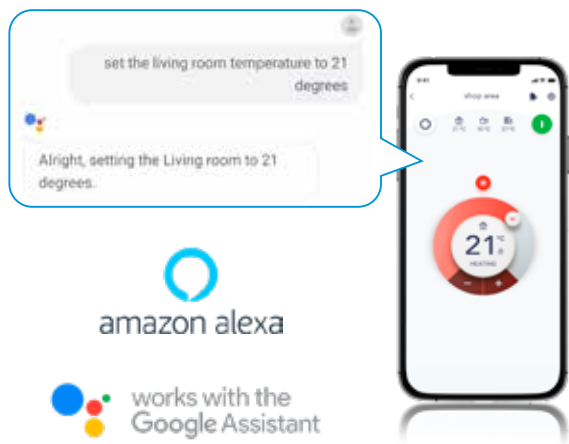

De intelligente thermische sensor meet de oppervlaktetemperatuur van een ruimte door deze te verdelen in een raster met 64 vakjes.

Stille werking

De Stylish is voorzien van een **ventilator met vernieuwd ontwerp**, voor een optimale luchtstroom en een hoger rendement bij een lager geluidsniveau.

Slimme klimaatregeling

waar u ook bent

Daikin Residential Controller

U kunt de Stylish ook bedienen via uw smartphone, dankzij de geïntegreerde WLAN-aansluiting. Maak verbinding met wifi en download de Daikin Residential Controller app om uw perfecte klimaat in te stellen.