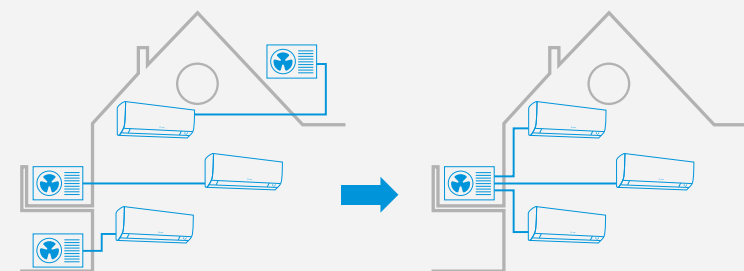

- › Compact en functioneel ontwerp, past in ieder interieur
- › A+++ label voorverwarmen en koelen
- › Hoger energierendement en kleinere milieu-impact dankzij R-32-koudemiddel
- › Nieuwe technologieën voor de ideale temperatuur in een ruimte
- › Verbeterde ventilator voor een fluisterstille werking
- › Eenvoudige bediening met de Daikin Residential Controller
- › Flash Streamer-technologie voor verse, zuivere lucht

Sluit één Multi-splitbuitendeel aan op maar liefst vijf binnendelen

Het Multi-splitsysteem van Daikin biedt ongekennde mogelijkheden voor het creëren van een comfortabele en gezellige sfeer bij u thuis. Dit is de ideale oplossing om niet alleen de milieu-impact, maar ook de kosten te beperken.